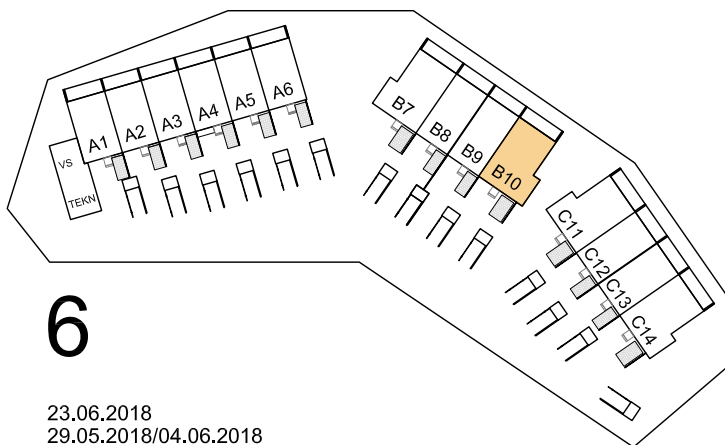

23.06.2018
29.05.2018/04.06.2018
25.03.2018
20.02.2018

ARKKITEHTITOIMISTO ANTTI YLINEN OY

AS OY TAMPEREEN VUOREKSEN HORISONTTI

TAKAMAANRINNE 37
33720 TAMPERE

ASUNTO B10
5 H+K+S 110 M²

Rakentaja varaa oikeuden alaslaskettuja kattoja
ja LVIS-koteloita koskeviin muutoksiin.