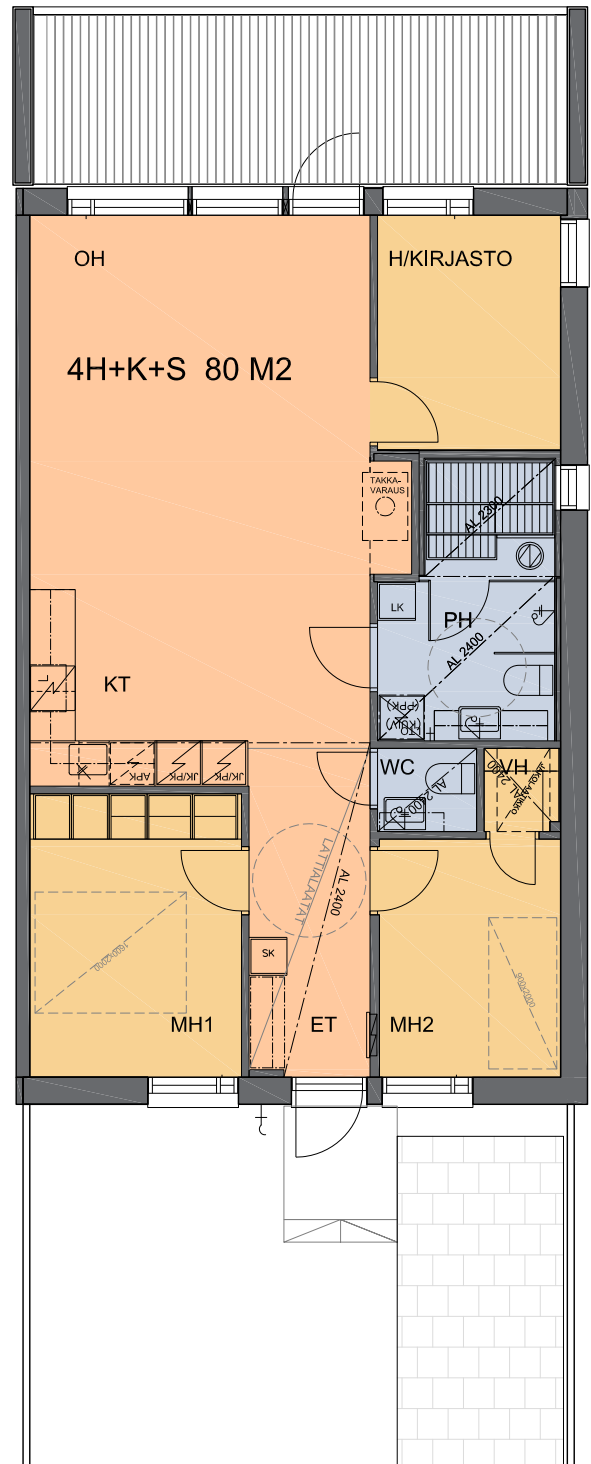

AS OY TAMPEREEN VUOREKSEN HORIZONTTI

TAKAMAANRINNE 37

33720 TAMPERE

ASUNTO A1

3-4 H+KT+S 80 M²

Rakentaja varaa oikeuden alaslaskettuja kattoja ja LVIS-koteloita koskeviin muutoksiin.

KAIDE
VARAUS TERASSIASITUKSELLE

1

23.06.2018
20.02.2018

ARKKITEHTITOIMISTO ANTTI YLINEN OY

AS OY TAMPEREEN VUOREKSEN HORIZONTTI

TAKAMAANRINNE 37
33720 TAMPERE

ASUNNOT A2, A3, A4, A5
3-4 H+KT+S 80 M²

Rakentaja varaa oikeuden alaslaskettuja kattoja
ja LVIS-koteloita koskeviin muutoksiin.

KAIDE
VARAUS TERASSIASITUKSELLE

2

23.06.2018
20.02.2018

ARKKITEHTITOIMISTO ANTTI YLINEN OY

AS OY TAMPEREEN VUOREKSEN HORIZONTTI

TAKAMAANRINNE 37
33720 TAMPERE

ASUNTO A6
3-4 H+KT+S 80 M²

Rakentaja varaa oikeuden alaslaskettuja kattoja
ja LVIS-koteloita koskeviin muutoksiin.

KAIDE
VARAUS TERASSIASITUKSELLE

3

23.06.2018
20.02.2018

ARKKITEHTITOIMISTO ANTTI YLINEN OY

AS OY TAMPEREEN VUOREKSEN HORIZONTTI

TAKAMAANRINNE 37
33720 TAMPERE

ASUNNOT B8, B9, C12 JA C13
4 H+KT+S 90 M²

Rakentaja varaa oikeuden alaslaskettuja kattoja
ja LVIS-koteloita koskeviin muutoksiin.