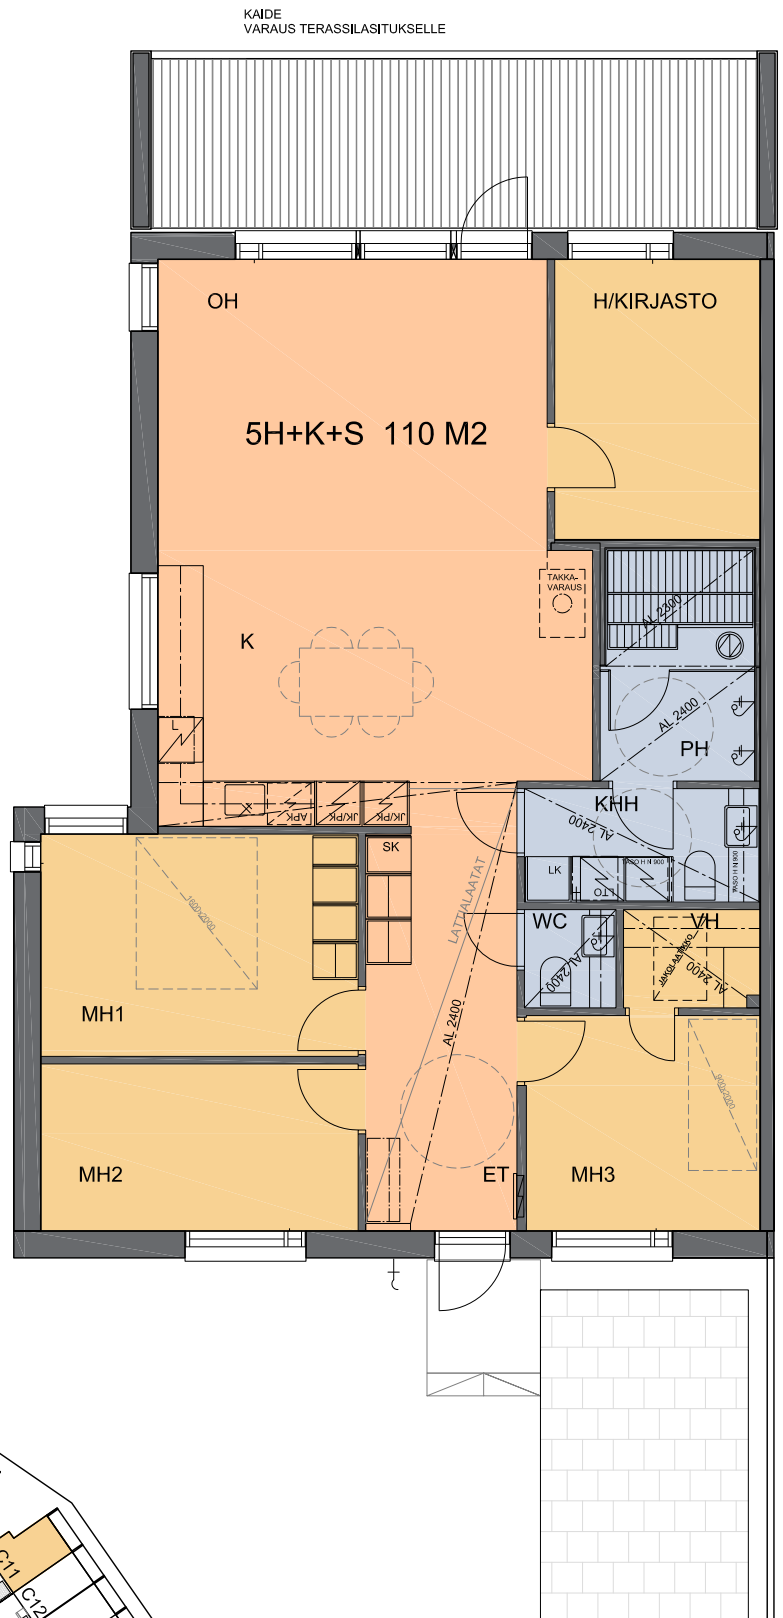

AS OY TAMPEREEN VUOREKSEN HORIZONTTI

TAKAMAANRINNE 37

33720 TAMPERE

ASUNTO A1

3-4 H+KT+S 80 M²

Rakentaja varaa oikeuden alaslaskettuja kattoja ja LVIS-koteloita koskeviin muutoksiin.

KAIDE
VARAUS TERASSIASITUKSELLE

23.06.2018
29.05.2018/04.06.2018
25.03.2018
20.02.2018

ARKKITEHTITOIMISTO ANTTI YLINEN OY

AS OY TAMPEREEN VUOREKSEN HORISONTTI

TAKAMAANRINNE 37
33720 TAMPERE

ASUNTO B10
5 H+K+S 110 M²

Rakentaja varaa oikeuden alaslaskettuja kattoja
ja LVIS-koteloita koskeviin muutoksiin.

23.06.2018
29.05.2018/04.06.2018
25.03.2018
20.02.2018

ARKKITEHTITOIMISTO ANTTI YLINEN OY

AS OY TAMPEREEN VUOREKSEN HORISONTTI

TAKAMAANRINNE 37
33720 TAMPERE

ASUNTO C11
5 H+K+S 110 M²

Rakentaja varaa oikeuden alaslaskettuja kattoja
ja LVIS-koteloita koskeviin muutoksiin.

23.06.2018
29.05.2018/04.06.2018
25.03.2018
20.02.2018

ARKKITEHTITOIMISTO ANTTI YLINEN OY

AS OY TAMPEREEN VUOREKSEN HORISONTTI

TAKAMAANRINNE 37
33720 TAMPERE

ASUNTO C14
5 H+K+S 110 M²

Rakentaja varaa oikeuden alaslaskettuja kattoja
ja LVIS-koteloita koskeviin muutoksiin.