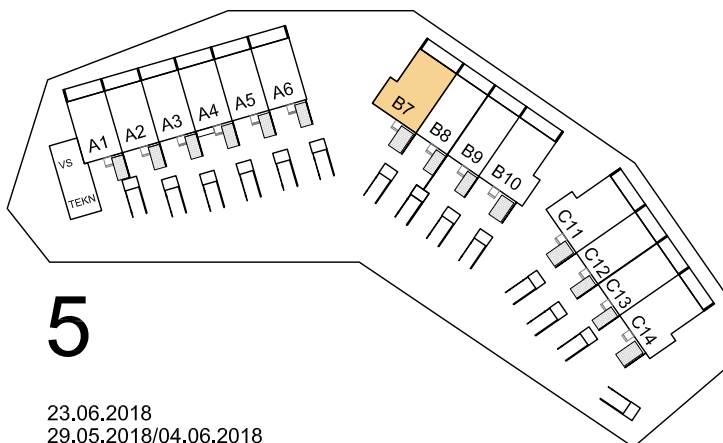

4

23.06.2018
29.05.2018
20.02.2018

ARKKITEHTITOIMISTO ANTTI YLINEN OY

KAIDE
VARAUS TERASSIASITUKSELLE

AS OY TAMPEREEN VUOREKSEN HORISONTTI

TAKAMAANRINNE 37
33720 TAMPERE

ASUNTO B7
5 H+K+S 110 M²

Rakentaja varaa oikeuden alaslaskettuja kattoja
ja LVIS-koteloita koskeviin muutoksiin.

23.06.2018
29.05.2018/04.06.2018
25.03.2018
20.02.2018

ARKKITEHTITOIMISTO ANTTI YLINEN OY

AS OY TAMPEREEN VUOREKSEN HORISONTTI

TAKAMAANRINNE 37
33720 TAMPERE

ASUNTO B10
5 H+K+S 110 M²

Rakentaja varaa oikeuden alaslaskettuja kattoja
ja LVIS-koteloita koskeviin muutoksiin.