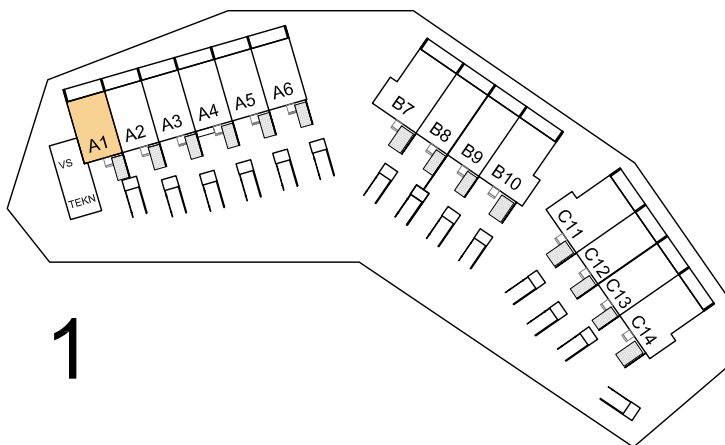

AS OY TAMPEREEN VUOREKSEN HORIZONTTI

TAKAMAANRINNE 37

33720 TAMPERE

ASUNTO A1

3-4 H+KT+S 80 M²

Rakentaja varaa oikeuden alaslaskettuja kattoja ja LVIS-koteloita koskeviin muutoksiin.

KAIDE
VARAUS TERASSIASITUKSELLE

1

23.06.2018
20.02.2018

ARKKITEHTITOIMISTO ANTTI YLINEN OY

AS OY TAMPEREEN VUOREKSEN HORIZONTTI

TAKAMAANRINNE 37
33720 TAMPERE

ASUNNOT A2, A3, A4, A5
3-4 H+KT+S 80 M²

Rakentaja varaa oikeuden alaslaskettuja kattoja
ja LVIS-koteloita koskeviin muutoksiin.