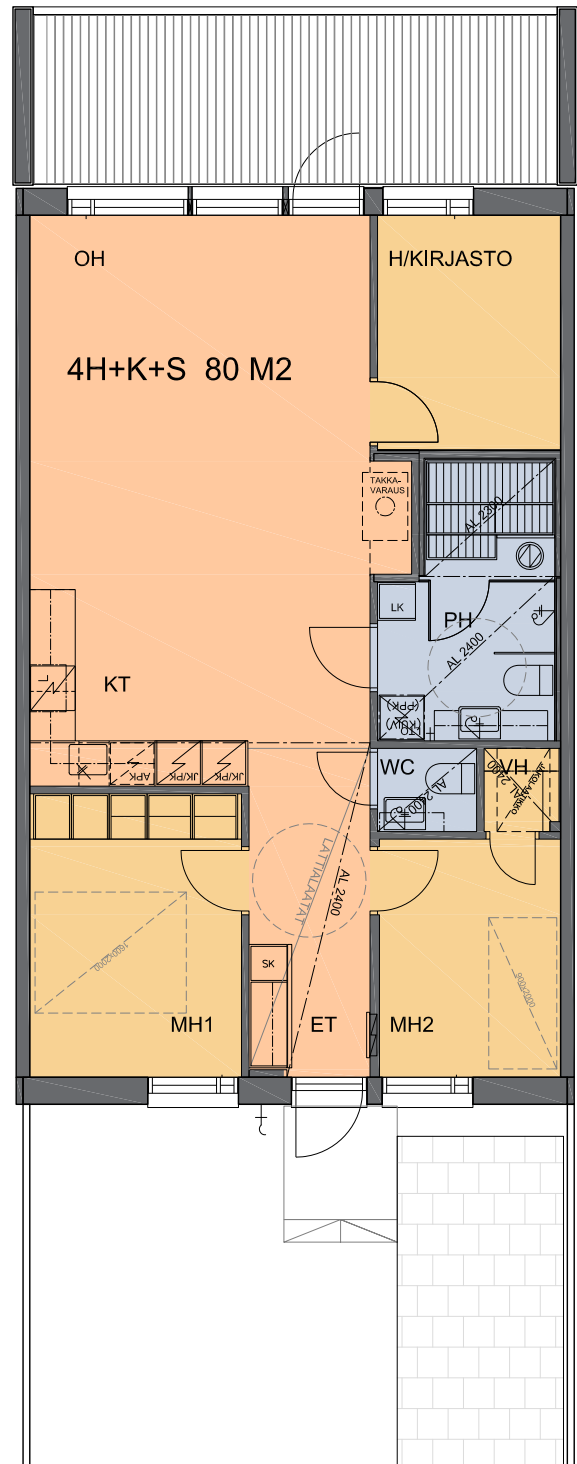

AS OY TAMPEREEN VUOREKSEN HORIZONTTI

TAKAMAANRINNE 37

33720 TAMPERE

ASUNTO A1

3-4 H+KT+S 80 M²

Rakentaja varaa oikeuden alaslaskettuja kattoja ja LVIS-koteloita koskeviin muutoksiin.

KAIDE
VARAUS TERASSIASITUKSELLE

1

23.06.2018
20.02.2018

ARKKITEHTITOIMISTO ANTTI YLINEN OY

AS OY TAMPEREEN VUOREKSEN HORIZONTTI

TAKAMAANRINNE 37
33720 TAMPERE

ASUNNOT A2, A3, A4, A5
3-4 H+KT+S 80 M²

Rakentaja varaa oikeuden alaslaskettuja kattoja
ja LVIS-koteloita koskeviin muutoksiin.

KAIDE
VARAUS TERASSIASITUKSELLE

2

23.06.2018
20.02.2018

ARKKITEHTITOIMISTO ANTTI YLINEN OY

AS OY TAMPEREEN VUOREKSEN HORIZONTTI

TAKAMAANRINNE 37
33720 TAMPERE

ASUNTO A6
3-4 H+KT+S 80 M²

Rakentaja varaa oikeuden alaslaskettuja kattoja
ja LVIS-koteloita koskeviin muutoksiin.

KAIDE
VARAUS TERASSIASITUKSELLE

3

23.06.2018
20.02.2018

ARKKITEHTITOIMISTO ANTTI YLINEN OY

AS OY TAMPEREEN VUOREKSEN HORIZONTTI

TAKAMAANRINNE 37
33720 TAMPERE

ASUNNOT B8, B9, C12 JA C13
4 H+KT+S 90 M²

Rakentaja varaa oikeuden alaslaskettuja kattoja
ja LVIS-koteloita koskeviin muutoksiin.