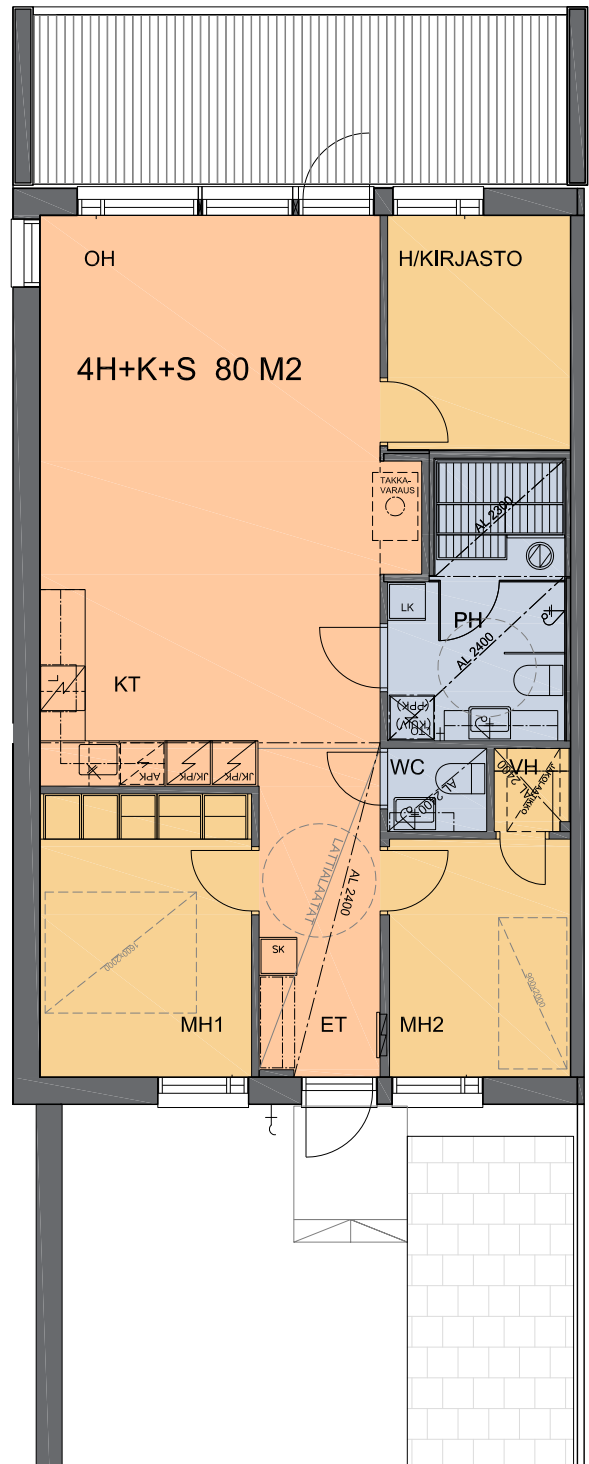

AS OY TAMPEREEN VUOREKSEN HORIZONTTI

TAKAMAANRINNE 37

33720 TAMPERE

ASUNTO A1

3-4 H+KT+S 80 M²

Rakentaja varaa oikeuden alaslaskettuja kattoja ja LVIS-koteloita koskeviin muutoksiin.

KAIDE
VARAUS TERASSIASITUKSELLE

1

23.06.2018
20.02.2018

ARKKITEHTITOIMISTO ANTTI YLINEN OY

AS OY TAMPEREEN VUOREKSEN HORIZONTTI

TAKAMAANRINNE 37
33720 TAMPERE

ASUNNOT A2, A3, A4, A5
3-4 H+KT+S 80 M²

Rakentaja varaa oikeuden alaslaskettuja kattoja
ja LVIS-koteloita koskeviin muutoksiin.

KAIDE
VARAUS TERASSIASITUKSELLE

2

23.06.2018
20.02.2018

ARKKITEHTITOIMISTO ANTTI YLINEN OY

AS OY TAMPEREEN VUOREKSEN HORIZONTTI

TAKAMAANRINNE 37
33720 TAMPERE

ASUNTO A6
3-4 H+KT+S 80 M²

Rakentaja varaa oikeuden alaslaskettuja kattoja
ja LVIS-koteloita koskeviin muutoksiin.