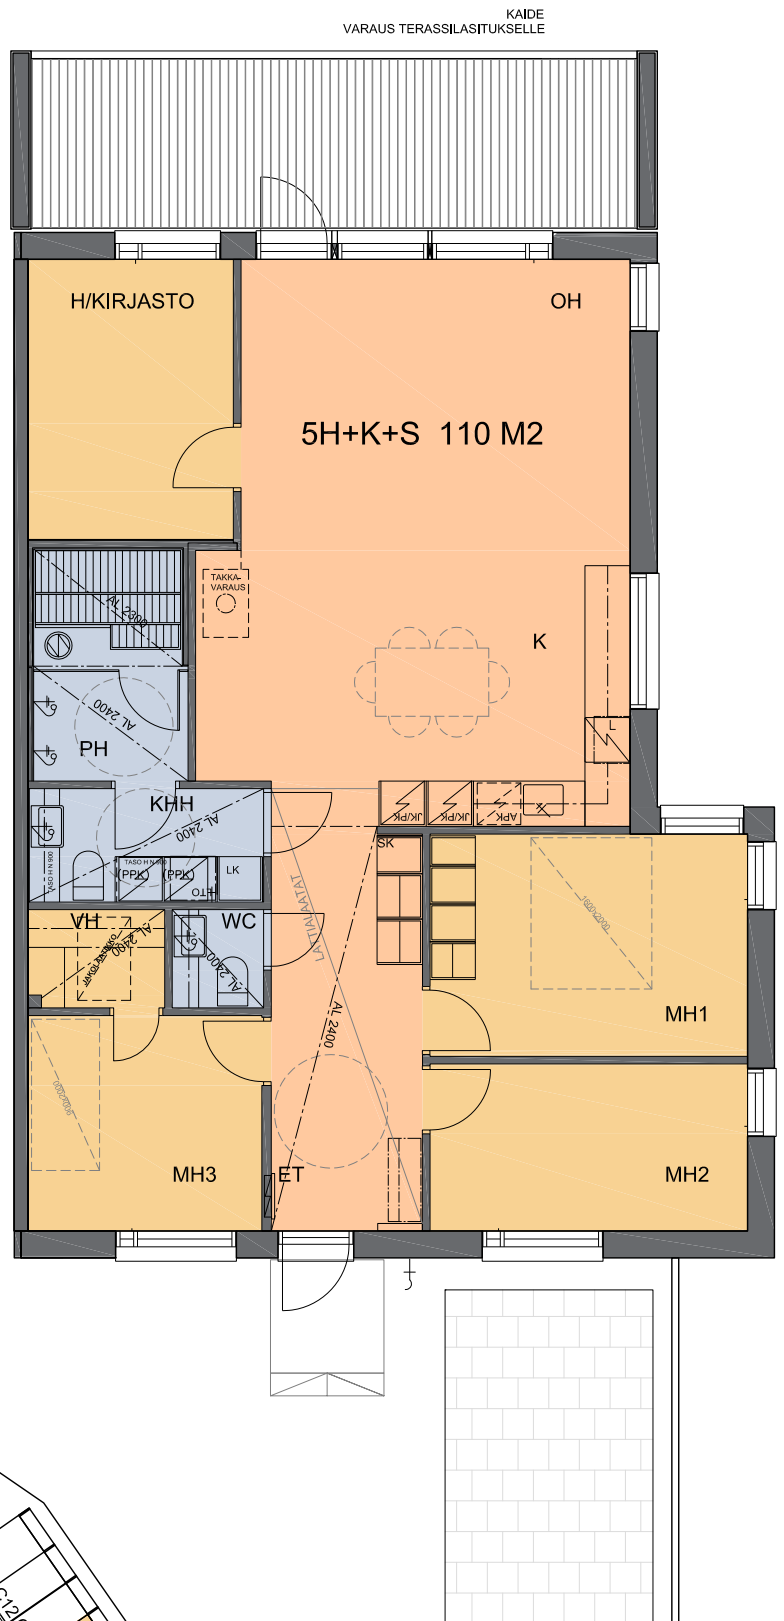

AS OY TAMPEREEN VUOREKSEN HORIZONTTI

TAKAMAANRINNE 37

33720 TAMPERE

ASUNTO A1

3-4 H+KT+S 80 M²

Rakentaja varaa oikeuden alaslaskettuja kattoja ja LVIS-koteloita koskeviin muutoksiin.

KAIDE
VARAUS TERASSIASITUKSELLE

23.06.2018
29.05.2018/04.06.2018
25.03.2018
20.02.2018

ARKKITEHTITOIMISTO ANTTI YLINEN OY

AS OY TAMPEREEN VUOREKSEN HORISONTTI

TAKAMAANRINNE 37
33720 TAMPERE

ASUNTO B10
5 H+K+S 110 M²

Rakentaja varaa oikeuden alaslaskettuja kattoja
ja LVIS-koteloita koskeviin muutoksiin.

23.06.2018
29.05.2018/04.06.2018
25.03.2018
20.02.2018

ARKKITEHTITOIMISTO ANTTI YLINEN OY

AS OY TAMPEREEN VUOREKSEN HORISONTTI

TAKAMAANRINNE 37
33720 TAMPERE

ASUNTO C14
5 H+K+S 110 M²

Rakentaja varaa oikeuden alaslaskettuja kattoja
ja LVIS-koteloita koskeviin muutoksiin.

23.06.2018
29.05.2018/04.06.2018
25.03.2018
20.02.2018

ARKKITEHTITOIMISTO ANTTI YLINEN OY