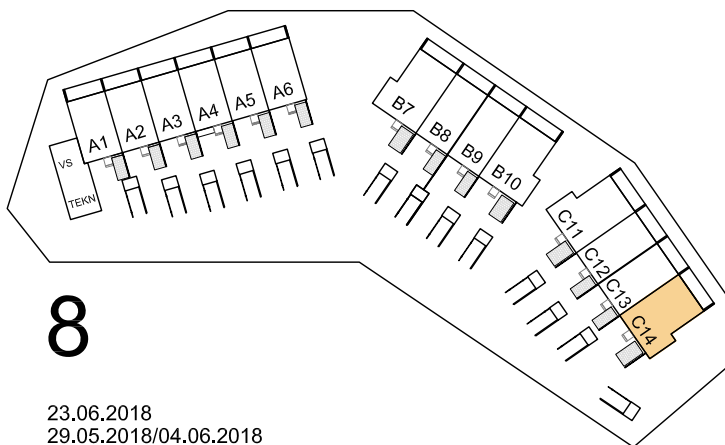

23.06.2018
29.05.2018/04.06.2018
25.03.2018
20.02.2018

ARKKITEHTITOIMISTO ANTTI YLINEN OY

AS OY TAMPEREEN VUOREKSEN HORISONTTI

TAKAMAANRINNE 37
33720 TAMPERE

ASUNTO C14
5 H+K+S 110 M²

Rakentaja varaa oikeuden alaslaskettuja kattoja
ja LVIS-koteloita koskeviin muutoksiin.