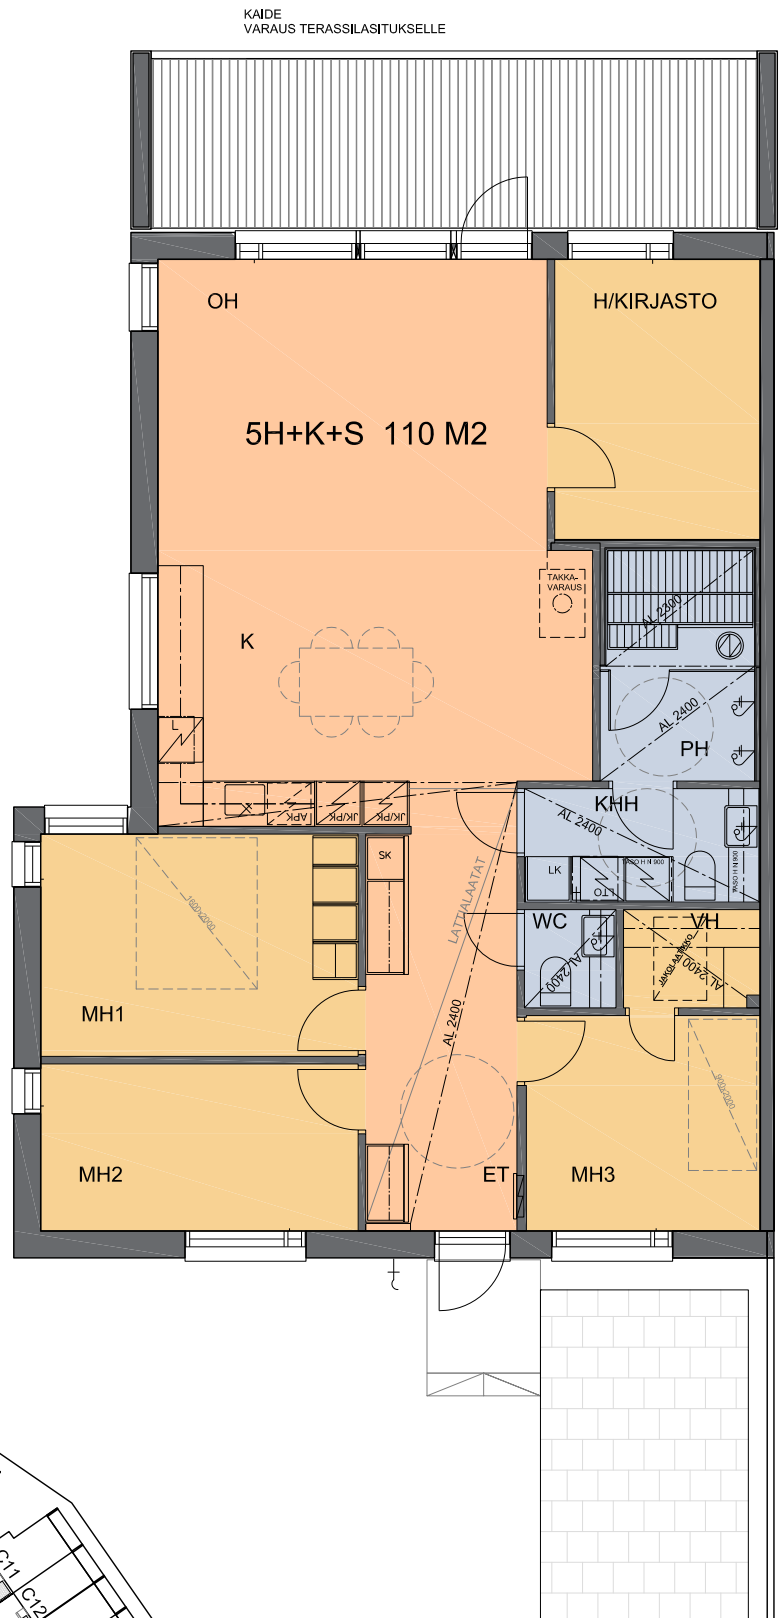

KAIDE
VARAUS TERASSIASITUKSELLE

2

23.06.2018
20.02.2018

ARKKITEHTITOIMISTO ANTTI YLINEN OY

AS OY TAMPEREEN VUOREKSEN HORIZONTTI

TAKAMAANRINNE 37
33720 TAMPERE

ASUNTO A6
3-4 H+KT+S 80 M²

Rakentaja varaa oikeuden alaslaskettuja kattoja
ja LVIS-koteloita koskeviin muutoksiin.

KAIDE
VARAUS TERASSIASITUKSELLE

3

23.06.2018
20.02.2018

ARKKITEHTITOIMISTO ANTTI YLINEN OY

AS OY TAMPEREEN VUOREKSEN HORIZONTTI

TAKAMAANRINNE 37
33720 TAMPERE

ASUNNOT B8, B9, C12 JA C13
4 H+KT+S 90 M²

Rakentaja varaa oikeuden alaslaskettuja kattoja
ja LVIS-koteloita koskeviin muutoksiin.

4

23.06.2018
29.05.2018
20.02.2018

ARKKITEHTITOIMISTO ANTTI YLINEN OY

KAIDE
VARAUS TERASSIASITUKSELLE

AS OY TAMPEREEN VUOREKSEN HORISONTTI

TAKAMAANRINNE 37
33720 TAMPERE

ASUNTO B7
5 H+K+S 110 M²

Rakentaja varaa oikeuden alaslaskettuja kattoja
ja LVIS-koteloita koskeviin muutoksiin.

23.06.2018
29.05.2018/04.06.2018
25.03.2018
20.02.2018

ARKKITEHTITOIMISTO ANTTI YLINEN OY

AS OY TAMPEREEN VUOREKSEN HORISONTTI

TAKAMAANRINNE 37
33720 TAMPERE

ASUNTO B10
5 H+K+S 110 M²

Rakentaja varaa oikeuden alaslaskettuja kattoja
ja LVIS-koteloita koskeviin muutoksiin.