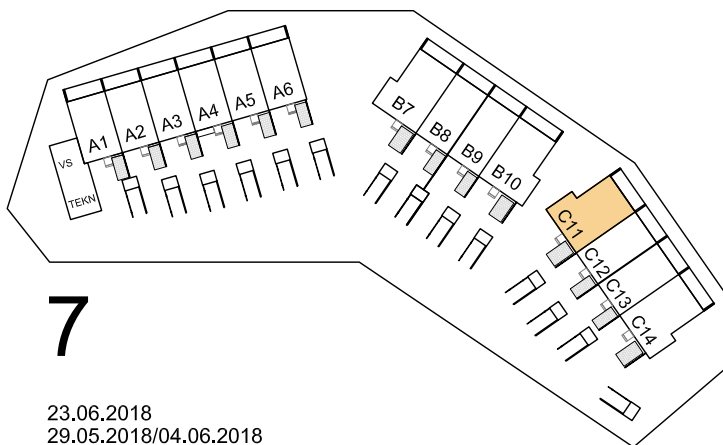

23.06.2018
29.05.2018/04.06.2018
25.03.2018
20.02.2018

ARKKITEHTITOIMISTO ANTTI YLINEN OY

AS OY TAMPEREEN VUOREKSEN HORISONTTI

TAKAMAANRINNE 37
33720 TAMPERE

ASUNTO C11
5 H+K+S 110 M²

Rakentaja varaa oikeuden alaslaskettuja kattoja
ja LVIS-koteloita koskeviin muutoksiin.