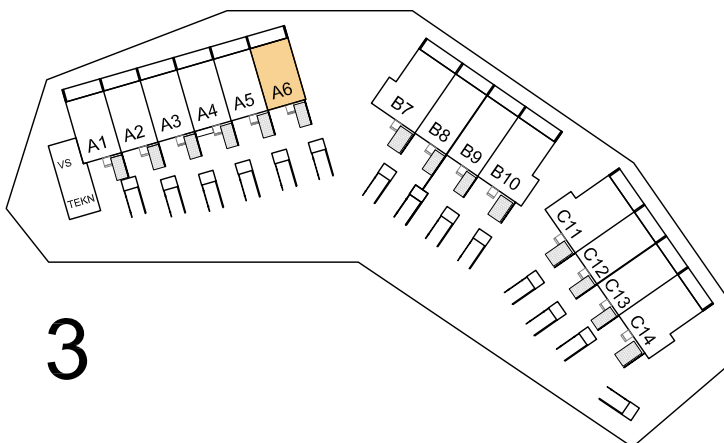

KAIDE
VARAUS TERASSIASITUKSELLE

2

23.06.2018
20.02.2018

ARKKITEHTITOIMISTO ANTTI YLINEN OY

AS OY TAMPEREEN VUOREKSEN HORIZONTTI

TAKAMAANRINNE 37
33720 TAMPERE

ASUNTO A6
3-4 H+KT+S 80 M²

Rakentaja varaa oikeuden alaslaskettuja kattoja
ja LVIS-koteloita koskeviin muutoksiin.

KAIDE
VARAUS TERASSIASITUKSELLE

3

23.06.2018
20.02.2018

ARKKITEHTITOIMISTO ANTTI YLINEN OY

AS OY TAMPEREEN VUOREKSEN HORIZONTTI

TAKAMAANRINNE 37
33720 TAMPERE

ASUNNOT B8, B9, C12 JA C13
4 H+KT+S 90 M²

Rakentaja varaa oikeuden alaslaskettuja kattoja
ja LVIS-koteloita koskeviin muutoksiin.