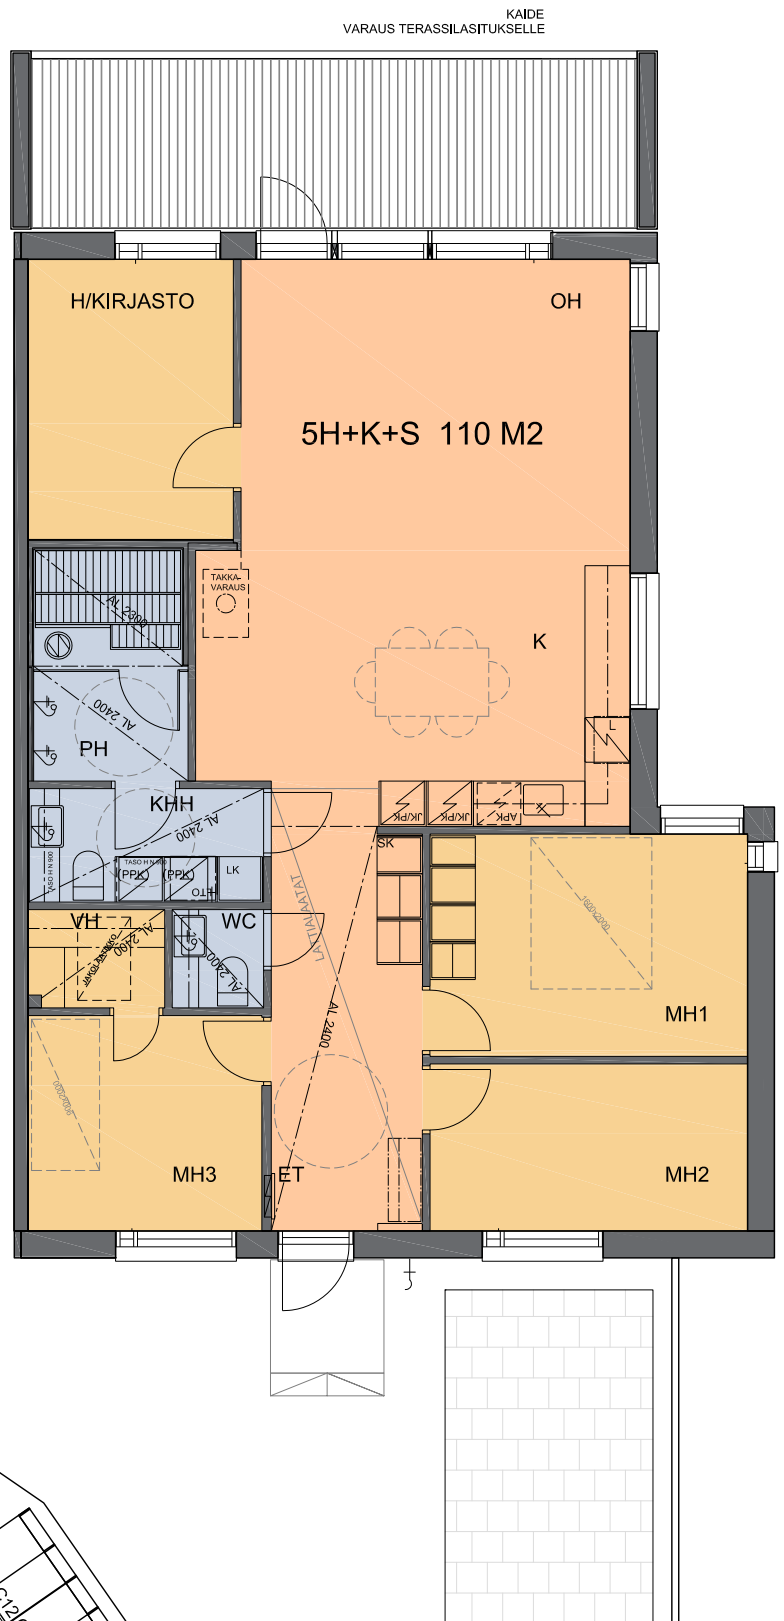

4

23.06.2018
29.05.2018
20.02.2018

ARKKITEHTITOIMISTO ANTTI YLINEN OY

KAIDE
VARAUS TERASSIASITUKSELLE

AS OY TAMPEREEN VUOREKSEN HORISONTTI

TAKAMAANRINNE 37
33720 TAMPERE

ASUNTO B7
5 H+K+S 110 M²

Rakentaja varaa oikeuden alaslaskettuja kattoja
ja LVIS-koteloita koskeviin muutoksiin.

23.06.2018
29.05.2018/04.06.2018
25.03.2018
20.02.2018

ARKKITEHTITOIMISTO ANTTI YLINEN OY

AS OY TAMPEREEN VUOREKSEN HORISONTTI

TAKAMAANRINNE 37
33720 TAMPERE

ASUNTO B10
5 H+K+S 110 M²

Rakentaja varaa oikeuden alaslaskettuja kattoja
ja LVIS-koteloita koskeviin muutoksiin.

23.06.2018
29.05.2018/04.06.2018
25.03.2018
20.02.2018

ARKKITEHTITOIMISTO ANTTI YLINEN OY

AS OY TAMPEREEN VUOREKSEN HORISONTTI

TAKAMAANRINNE 37
33720 TAMPERE

ASUNTO C11
5 H+K+S 110 M²

Rakentaja varaa oikeuden alaslaskettuja kattoja
ja LVIS-koteloita koskeviin muutoksiin.