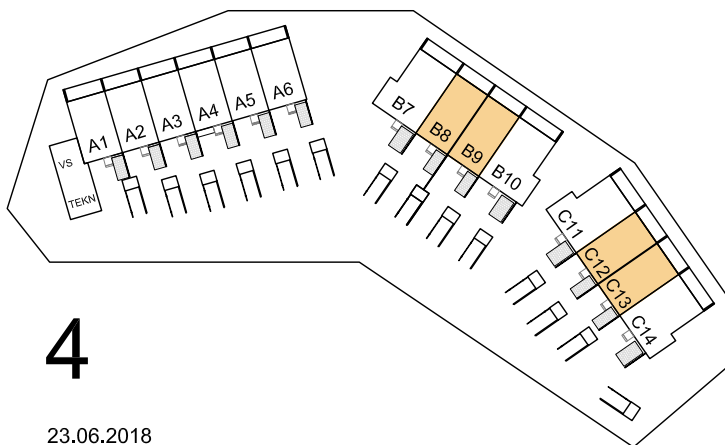

KAIDE
VARAUS TERASSIASITUKSELLE

3

23.06.2018
20.02.2018

ARKKITEHTITOIMISTO ANTTI YLINEN OY

AS OY TAMPEREEN VUOREKSEN HORIZONTTI

TAKAMAANRINNE 37
33720 TAMPERE

ASUNNOT B8, B9, C12 JA C13
4 H+KT+S 90 M²

Rakentaja varaa oikeuden alaslaskettuja kattoja
ja LVIS-koteloita koskeviin muutoksiin.