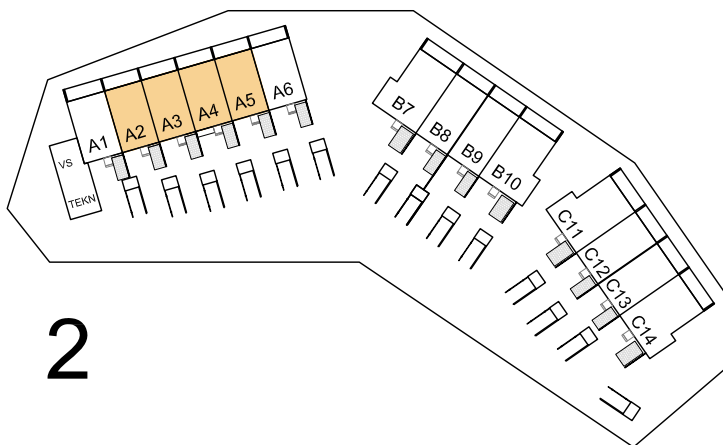

AS OY TAMPEREEN VUOREKSEN HORIZONTTI

TAKAMAANRINNE 37

33720 TAMPERE

ASUNTO A1

3-4 H+KT+S 80 M²

Rakentaja varaa oikeuden alaslaskettuja kattoja ja LVIS-koteloita koskeviin muutoksiin.

KAIDE
VARAUS TERASSIASITUKSELLE

1

23.06.2018
20.02.2018

ARKKITEHTITOIMISTO ANTTI YLINEN OY

AS OY TAMPEREEN VUOREKSEN HORIZONTTI

TAKAMAANRINNE 37
33720 TAMPERE

ASUNNOT A2, A3, A4, A5
3-4 H+KT+S 80 M²

Rakentaja varaa oikeuden alaslaskettuja kattoja
ja LVIS-koteloita koskeviin muutoksiin.

KAIDE
VARAUS TERASSIASITUKSELLE

2

23.06.2018
20.02.2018

ARKKITEHTITOIMISTO ANTTI YLINEN OY

AS OY TAMPEREEN VUOREKSEN HORIZONTTI

TAKAMAANRINNE 37
33720 TAMPERE

ASUNTO A6
3-4 H+KT+S 80 M²

Rakentaja varaa oikeuden alaslaskettuja kattoja
ja LVIS-koteloita koskeviin muutoksiin.