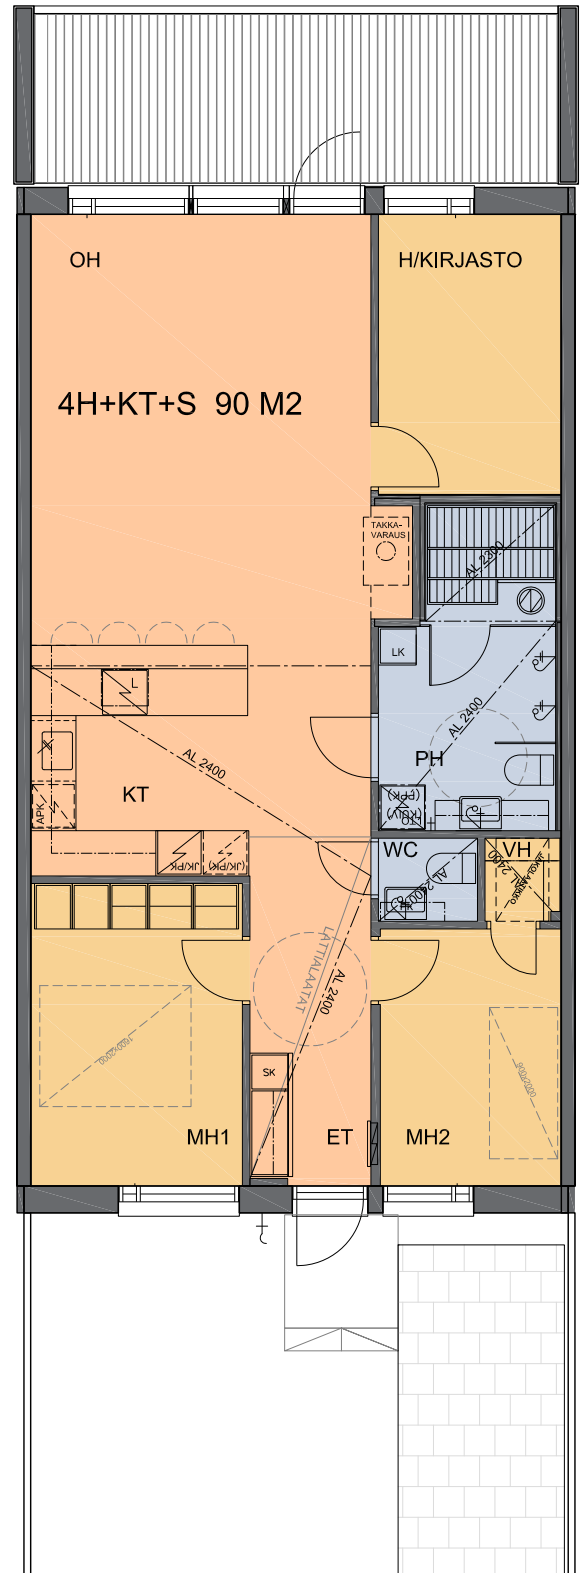

1

23.06.2018
20.02.2018

ARKKITEHTITOIMISTO ANTTI YLINEN OY

AS OY TAMPEREEN VUOREKSEN HORIZONTTI

TAKAMAANRINNE 37
33720 TAMPERE

ASUNNOT A2, A3, A4, A5
3-4 H+KT+S 80 M²

Rakentaja varaa oikeuden alaslaskettuja kattoja
ja LVIS-koteloita koskeviin muutoksiin.

KAIDE
VARAUS TERASSIASITUKSELLE

2

23.06.2018
20.02.2018

ARKKITEHTITOIMISTO ANTTI YLINEN OY

AS OY TAMPEREEN VUOREKSEN HORIZONTTI

TAKAMAANRINNE 37
33720 TAMPERE

ASUNTO A6
3-4 H+KT+S 80 M²

Rakentaja varaa oikeuden alaslaskettuja kattoja
ja LVIS-koteloita koskeviin muutoksiin.

KAIDE
VARAUS TERASSIASITUKSELLE

3

23.06.2018
20.02.2018

ARKKITEHTITOIMISTO ANTTI YLINEN OY

AS OY TAMPEREEN VUOREKSEN HORIZONTTI

TAKAMAANRINNE 37
33720 TAMPERE

ASUNNOT B8, B9, C12 JA C13
4 H+KT+S 90 M²

Rakentaja varaa oikeuden alaslaskettuja kattoja
ja LVIS-koteloita koskeviin muutoksiin.

4

23.06.2018
29.05.2018
20.02.2018

ARKKITEHTITOIMISTO ANTTI YLINEN OY

KAIDE
VARAUS TERASSIASITUKSELLE

AS OY TAMPEREEN VUOREKSEN HORISONTTI

TAKAMAANRINNE 37
33720 TAMPERE

ASUNTO B7
5 H+K+S 110 M²

Rakentaja varaa oikeuden alaslaskettuja kattoja
ja LVIS-koteloita koskeviin muutoksiin.